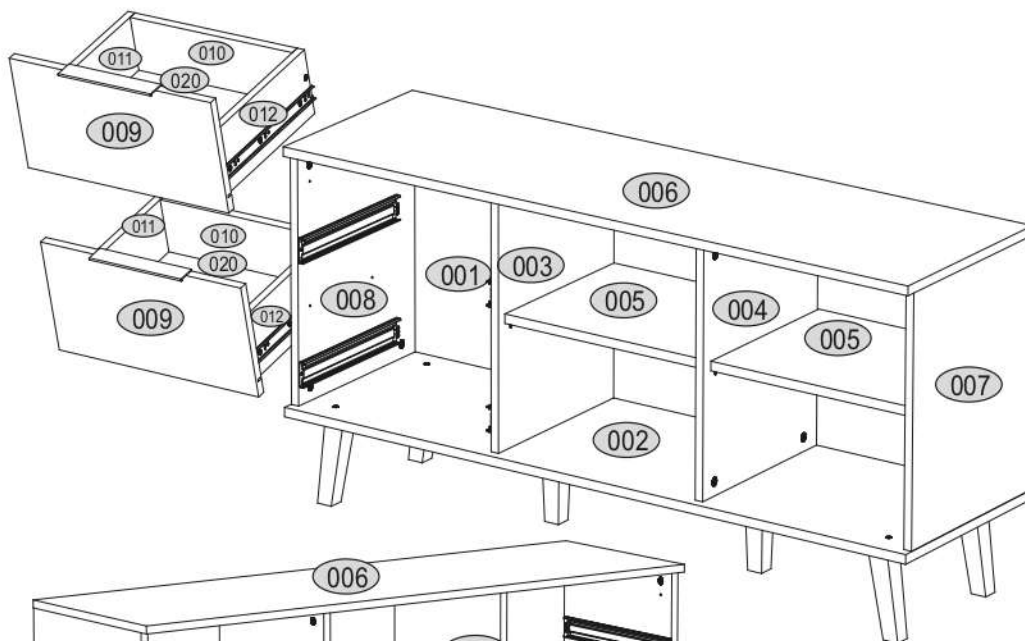

NEPU 2S 134

KÓD	ROZMER				BALÍK
001	424	1307	16	1	1/2
002	1341	400	16	1	2/2
003	424	363	16	1	1/2
004	424	363	16	1	1/2
005	425	343	16	2	1/2
006	1341	400	16	1	2/2
007	424	380	16	1	2/2
008	424	380	16	1	2/2
009	454	206	16	2	1/2
010	368	120	16	2	1/2
011	350	120	16	2	2/2
012	350	120	16	2	1/2
013	352	386	3	2	2/2
PRÍSLUŠENSTVO				2	1/2