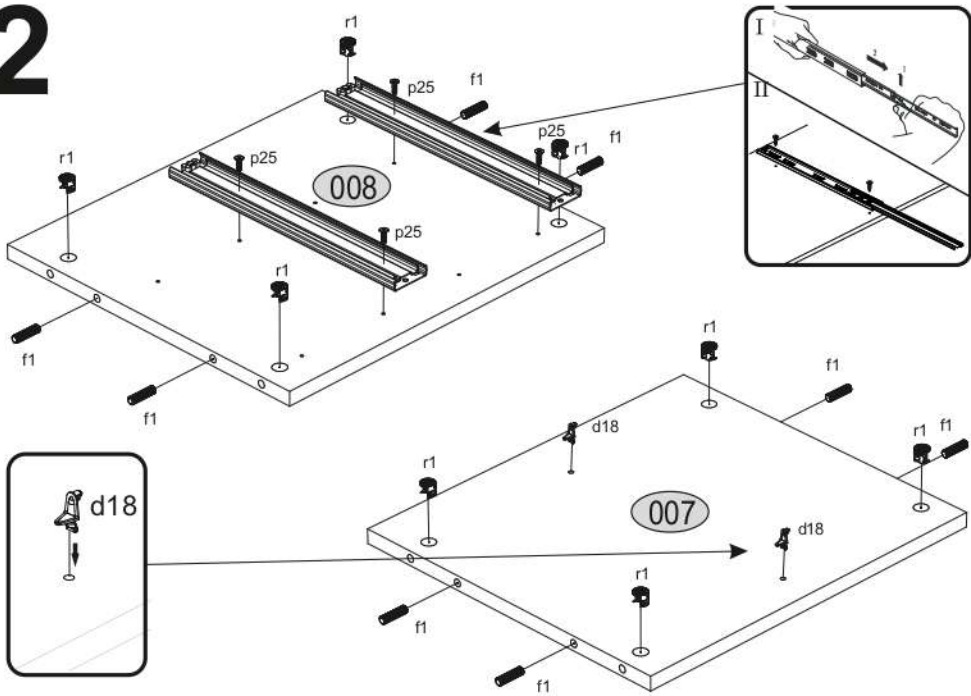

NEPU 2S 134

KÓD	ROZMER				BALÍK
001	424	1307	16	1	1/2
002	1341	400	16	1	2/2
003	424	363	16	1	1/2
004	424	363	16	1	1/2
005	425	343	16	2	1/2
006	1341	400	16	1	2/2
007	424	380	16	1	2/2
008	424	380	16	1	2/2
009	454	206	16	2	1/2
010	368	120	16	2	1/2
011	350	120	16	2	2/2
012	350	120	16	2	1/2
013	352	386	3	2	2/2
PRÍSLUŠENSTVO				2	1/2

<p>x2 lb-350</p> 	<p>x2 c43</p> 	<p>x20 r1</p> 	<p>x10 e1</p> <p>Ø7x50mm</p> 
<p>x10 s1</p> 	<p>x42 f1</p> <p>Ø8x30mm</p> 	<p>x4 p38</p> 	<p>x1 z1</p> 
<p>x20 r16</p> 	<p>x24 p25</p> 	<p>x20 s2</p> 	<p>x8 d18</p> 
<p>x2 k87</p> 	<p>x4 k88</p> 		

L

R

1L

2

3

13

14

15