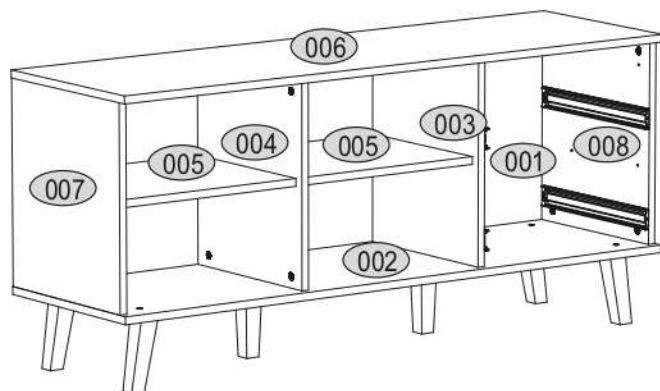

NEPU 2S 134

KÓD	ROZMER				BALÍK
001	424	1307	16	1	1/2
002	1341	400	16	1	2/2
003	424	363	16	1	1/2
004	424	363	16	1	1/2
005	425	343	16	2	1/2
006	1341	400	16	1	2/2
007	424	380	16	1	2/2
008	424	380	16	1	2/2
009	454	206	16	2	1/2
010	368	120	16	2	1/2
011	350	120	16	2	2/2
012	350	120	16	2	1/2
013	352	386	3	2	2/2
PRÍSLUŠENSTVO				2	1/2

<p>x2 lb-350</p> 	<p>x2 c43</p> 	<p>x20 r1</p> 	<p>x10 e1</p> <p>Ø7x50mm</p> 
<p>x10 s1</p> 	<p>x42 f1</p> <p>Ø8x30mm</p> 	<p>x4 p38</p> 	<p>x1 z1</p> 
<p>x20 r16</p> 	<p>x24 p25</p> 	<p>x20 s2</p> 	<p>x8 d18</p> 
<p>x2 k87</p> 	<p>x4 k88</p> 		