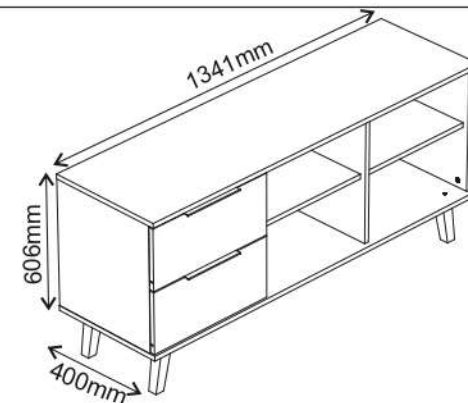

NEPU 2S 134

KÓD	ROZMER				BALÍK
001	424	1307	16	1	1/2
002	1341	400	16	1	2/2
003	424	363	16	1	1/2
004	424	363	16	1	1/2
005	425	343	16	2	1/2
006	1341	400	16	1	2/2
007	424	380	16	1	2/2
008	424	380	16	1	2/2
009	454	206	16	2	1/2
010	368	120	16	2	1/2
011	350	120	16	2	2/2
012	350	120	16	2	1/2
013	352	386	3	2	2/2
PRÍSLUŠENSTVO				2	1/2

<p>x2 lb-350</p> 	<p>x2 c43</p> 	<p>x20 r1</p> 	<p>x10 e1</p> <p>Ø7x50mm</p> 
<p>x10 s1</p> 	<p>x42 f1</p> <p>Ø8x30mm</p> 	<p>x4 p38</p> 	<p>x1 z1</p> 
<p>x20 r16</p> 	<p>x24 p25</p> 	<p>x20 s2</p> 	<p>x8 d18</p> 
<p>x2 k87</p> 	<p>x4 k88</p> 		