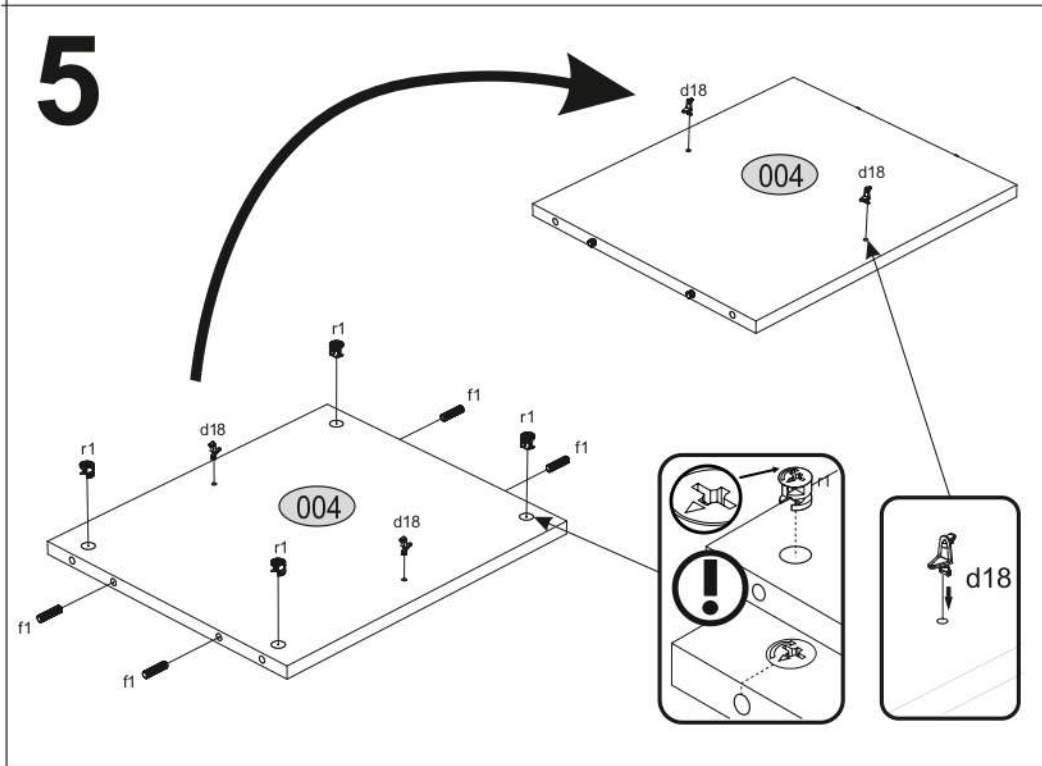

NEPU 2S 134

KÓD	ROZMER				BALÍK
001	424	1307	16	1	1/2
002	1341	400	16	1	2/2
003	424	363	16	1	1/2
004	424	363	16	1	1/2
005	425	343	16	2	1/2
006	1341	400	16	1	2/2
007	424	380	16	1	2/2
008	424	380	16	1	2/2
009	454	206	16	2	1/2
010	368	120	16	2	1/2
011	350	120	16	2	2/2
012	350	120	16	2	1/2
013	352	386	3	2	2/2
PRÍSLUŠENSTVO				2	1/2

L

R

1L

2

3

13

14

15