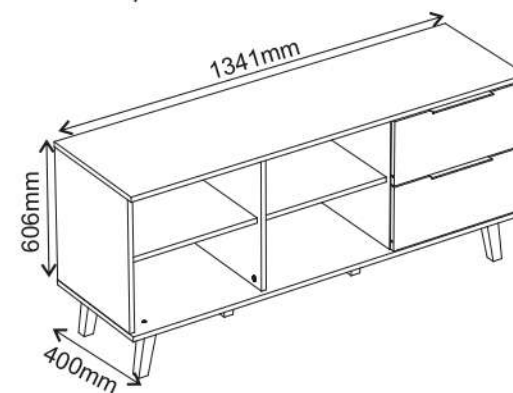

NEPU 2S 134

KÓD	ROZMER				BALÍK
001	424	1307	16	1	1/2
002	1341	400	16	1	2/2
003	424	363	16	1	1/2
004	424	363	16	1	1/2
005	425	343	16	2	1/2
006	1341	400	16	1	2/2
007	424	380	16	1	2/2
008	424	380	16	1	2/2
009	454	206	16	2	1/2
010	368	120	16	2	1/2
011	350	120	16	2	2/2
012	350	120	16	2	1/2
013	352	386	3	2	2/2
PRÍSLUŠENSTVO				2	1/2

<p>x2 lb-350</p> 	<p>x2 c43</p> 	<p>x20 r1</p> 	<p>x10 e1</p> <p>Ø7x50mm</p> 
<p>x10 s1</p> 	<p>x42 f1</p> <p>Ø8x30mm</p> 	<p>x4 p38</p> 	<p>x1 z1</p> 
<p>x20 r16</p> 	<p>x24 p25</p> 	<p>x20 s2</p> 	<p>x8 d18</p> 
<p>x2 k87</p> 	<p>x4 k88</p> 		